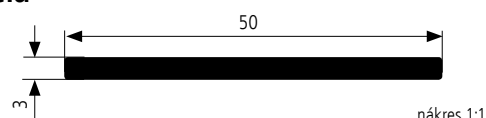

kompletní roletové systémy včetně vyvažovací mechaniky

- skleněné rolety v atraktivních dekorech skel a příslušenství
- úchytka sladěna s dekorem lamel (pro dekor satinato je dekor úchytky shodný s dekorem příslušenství)
- praktický kazetový systém s vyvažovací mechanikou zajistí okamžitou a jednoduchou montáž, tichý chod a vysoký uživatelský komfort
- možnost vzájemně kombinovat dekor lamel a příslušenství

lamely	vysoce odolné bezpečnostní sklo, tl. 3 mm
šířka lamel	50 mm
dekor lamel	černá lesk, kouřově černá, bílá lesk, satinato
dekor příslušenství	černá mat, hliník broušený, nerez broušený
typ vedení	naložené, s vyvažovací mechanikou
provedení	kazetový systém
posun	pouze vertikální
rozměry	pouze uvedené v tabulce
tl. lamina	18, 19 mm
min. vnitřní hloubka korpusu	296 mm
výška kazety	145 mm pro skříň do výšky 1 000 mm
	185 mm pro skříň do výšky 1 500 mm
obsah balení	roletový box (roletový pancíř, vyvažovací mechanika), krycí lišta, úchytka, naložené vodící profily + záslepky

skleněná lamela 50 mm

vnější výška (mm)	vnější šířka (mm)	dekor příslušenství
600–1000	600	hliník broušený/Al
		nerez broušený/Ne
	900	černá/01
		hliník broušený/Al
1000–1500	600	nerez broušený/Ne
		černá/01
	900	hliník broušený/Al
		nerez broušený/Ne
		černá/01